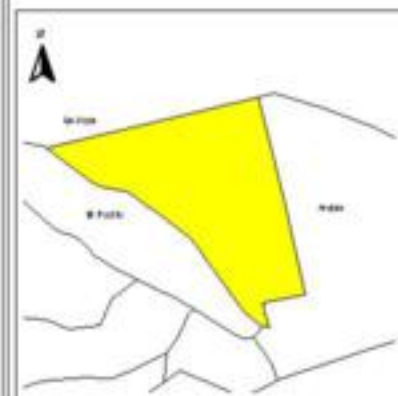

EVALUA DF
Consejo de Evaluación del
Desarrollo Social del
Distrito Federal

ÍNDICE DE DESARROLLO SOCIAL

Delegación: Álvaro Obregón
Colonia: Reacomodo El Cuemito
Grado de desarrollo: Bajo

Grado de Desarrollo Social

-  Muy bajo
-  Bajo
-  Medio
-  Alto
-  Sin dato

0.02 0 0.02 0.04 Kilómetros

Fuente: Elaboración propia con datos de Seduvi e INEGI